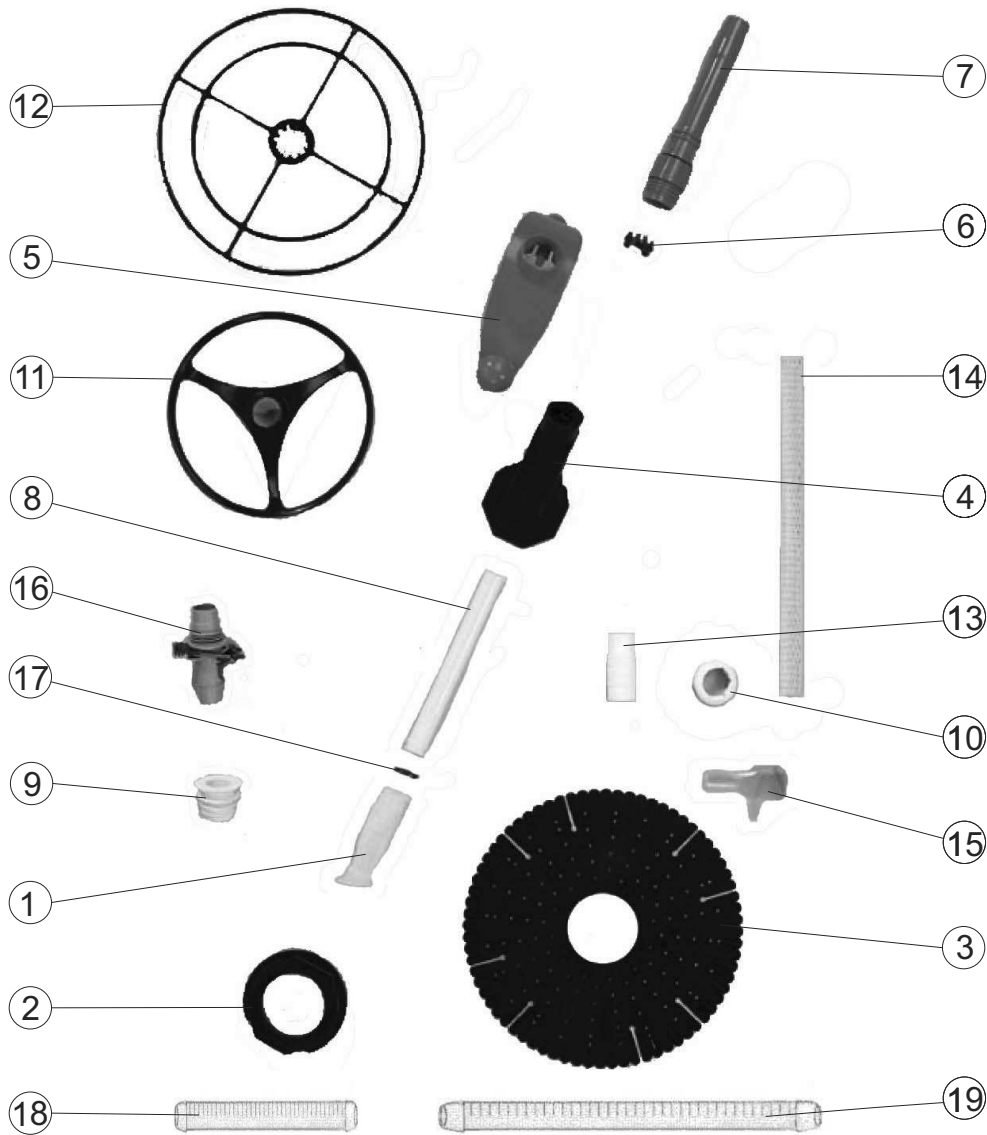

CÓDIGOS: 27869
DESCRIPCIÓN: LIMPIAFONDOS AUTOMATICO BOLERO

POS.	CÓDIGO	DESCRIPCIÓN	POS.	CÓDIGO	DESCRIPCIÓN
1	4406010101	DIAFRAGMA	11	4406010611	ARO DEFLECTOR PEQUEÑO
2	4406010602	PIE FLEXIBLE AZUL	12	4406010612	ARO DEFLECTOR GRANDE
3	4406010103	DISCO	13	4406010114	ADAPTADOR DE TUBO
4	4406010604	CUERPO INTERNO	14	4406010117	MALLA PROTECCION
5	4406010605	CUERPO EXTERNO	15	4406010615	MEDIDOR DE CAUDAL
6	4406010606	ANILLO COMPRESION	16	4406010116	VALVULA CAUDAL TANGO
7	4406010607	TUBO SALIDA EXTERNO	17	4406010617	ANILLO RETEN DIAFRAGMA
8	4406010109	TUBO INTERIOR	18	4406010618	TRAMO FLEXIBLE
9	4406010110	ADAPTADOR CONICO	19	4406010619	CAJA MANGUERA
10	4406010111	CONTRAPESO MANGUERA			

CODICI: 27869
DESCRIZIONE: PULITORE AUTOMATICO BOLERO

POS.	CODICE	DESCRIZIONE	POS.	CODICE	DESCRIZIONE
1	4406010101	DIAFRAMMA	11	4406010611	DEFLETTORE
2	4406010602	PIEDE FLESSIBILE	12	4406010612	DEFLETTORE GRANDE
3	4406010103	DISCO	13	4406010114	ADATTATORE TUBO
4	4406010604	CORPO INTERNO	14	4406010117	RETE DI PROTEZIONE
5	4406010605	CORPO ESTERNO	15	4406010615	MISURATORE DI VOLUME
6	4406010606	ANELLO COMPRESSORE	16	4406010116	VALVOLA DI REGOLAZIONE TANGO
7	4406010607	TUBE SALIDA ESTERNO	17	4406010617	ANELLO DEL DENTE D'ARRESTO DEL DIAFRAM
8	4406010109	TUBO INTERNO	18	4406010618	TUBO FLESSIBILE
9	4406010110	ADATTATORE CONICO	19	4406010619	CASSA TUBO
10	4406010111	CONTRAPPESO PER TUBO			